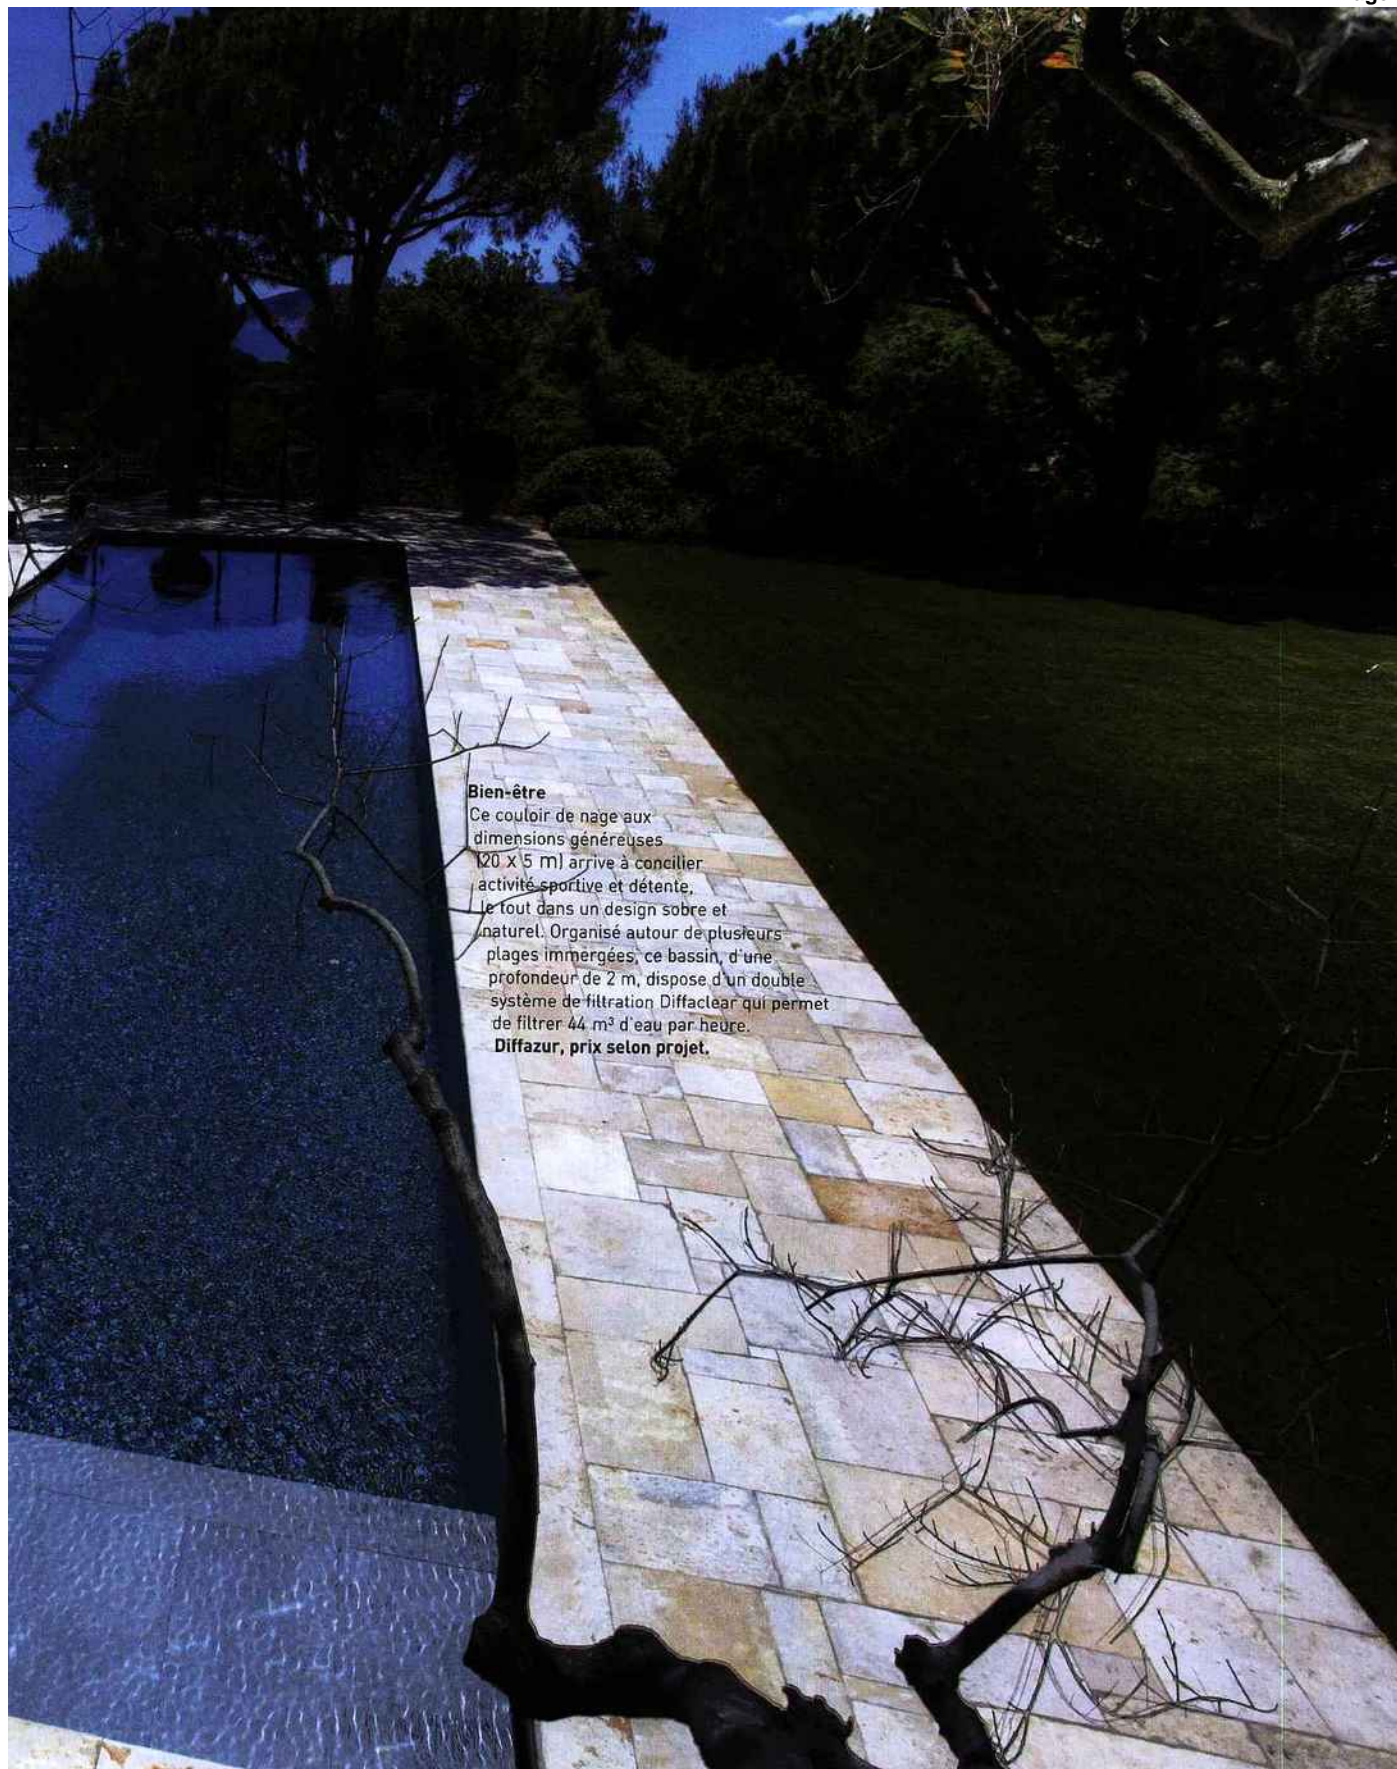

Bien-être

Ce couloir de nage aux dimensions généreuses (20 x 5 m) arrive à concilier activité sportive et détente, le tout dans un design sobre et naturel. Organisé autour de plusieurs plages immergées, ce bassin, d'une profondeur de 2 m, dispose d'un double système de filtration Diffacteur qui permet de filtrer 44 m³ d'eau par heure.

Diffazur, prix selon projet.