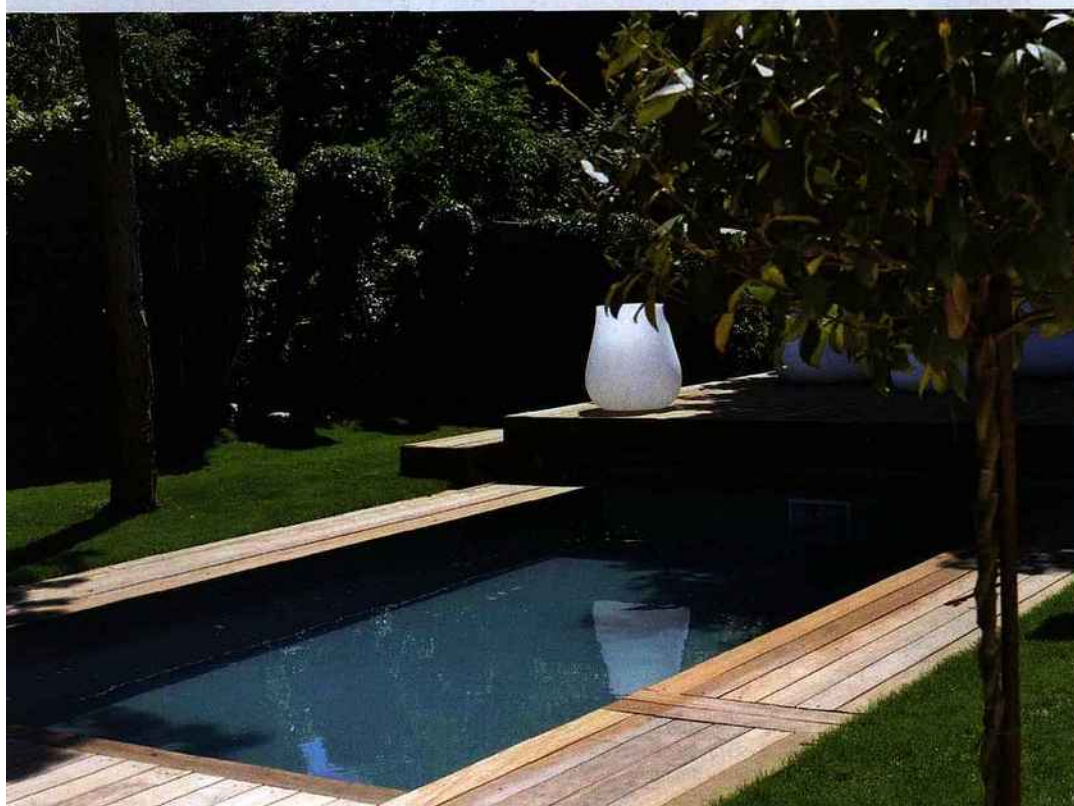

//// HOME ATELIER / **J'AMÉNAGE**

Par Kevin Simonet

Les envies prennent vie
Entièrement personnalisable, ce modèle de piscine (le modèle présent ci-contre mesure 6 m de longueur pour 2,5 de largeur) s'adapte à toutes les envies et à tout type d'extérieur. Un liner de couleur sable est attaché à sa structure en aluminium, ce qui permet de donner un aspect chaleureux à la réalisation.
Piscinelle, prix selon projet.

CÔTÉ PISCINE

Formes originales, matériaux surprenants et révolutionnaires, les piscines rivalisent d'ingéniosité pour surprendre et séduire. Ici, les couloirs de nage, les petites piscines citadines ou les bassins écologiques s'invitent dans le décor du jardin. Inspirez-vous...

Une touche tropicale

Entourée de très claires margelles en pierres naturelles venant d'Espagne, cette piscine mesure 9 m de longueur sur 3,5 de largeur pour une profondeur de 1,40 m (fond plat). Sa structure est en béton armé Blokit system, où deux projecteurs ont été intégrés afin que les jeux de lumière viennent créer une ambiance agréable et originale. **L'Esprit Piscine, prix selon dimensions.**

Espace détente

Ce concept de lieu de vie outdoor est composé d'une terrasse, d'un espace spa/sauna, d'un autre bar/barbecue et d'une piscine aux dimensions variables (4 m de largeur et jusqu'à 12 de longueur) avec abri se glissant manuellement sous la terrasse (58 cm de hauteur). Le bassin, doté d'une structure en résine polyester, est équipé d'un système de filtration EUROmediafiltre utilisant du verre recyclé et d'un projecteur LED de lumière blanche. **Euro Piscine Services, Outdoor, prix selon projet.**