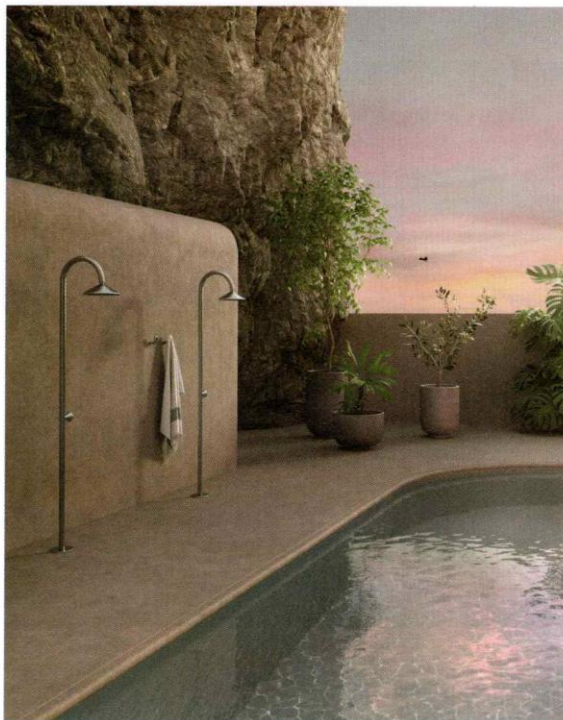

Reportages, trois maisons lumineuses bâties autour de l'eau

Et aussi : Toutes les solutions pour la cuisine et la salle de bains

Nouveautés

Bains de minuit

Le charme de cette piscine continue à opérer bien après le coucher du soleil grâce à deux projecteurs Led blanc qui donnent vie au plan d'eau quand vient la nuit. Composée d'une structure aluminium double-peau, ce bassin de 24 m² est revêtu d'un liner couleur gris ardoise et équipé d'un banc immergé permettant le farniente au soleil.

Piscinelle, Piscine Cr7.

Dominante

En porte à faux sur un terrain en pente, cette piscine rectangulaire de 8 x 6 m est ceinturée par une margelle en travertin et une plage en bois clair. Équipée d'une filtration sans canalisation, elle est revêtue d'un liner gris anthracite et d'un escalier dont la première marche occupe toute la longueur. *Desjoyaux, piscine Exclusive*

20

Design liquide

Issue de la collection complète de salle de bain conçue par Tom Dixon, cette douche s'installe aussi bien à l'intérieur qu'à l'extérieur grâce à son pied en acier inoxydable. Sans mitigeur, elle se branche directement sur l'arrivée d'eau pour délivrer une eau vivifiante, avant ou après un bain dans la piscine. *VitrA, douche outdoor Liquid, 1962 €.*

Abacadabra

Permettant de faire varier la profondeur de la piscine depuis un simple smartphone, ce fond mobile s'installe en moins de 48 h sur n'importe quelle piscine neuve ou existante. Écologique et élégant, ce plateau flottant s'habille de bois, de gré cérame, de pierre ou de matériaux composites pour s'intégrer à chaque environnement. Une solution qui permet d'assurer la sécurité totale du bassin mais aussi d'utiliser l'espace le reste de l'année. *Wi-Pool, fond mobile Ivy.*