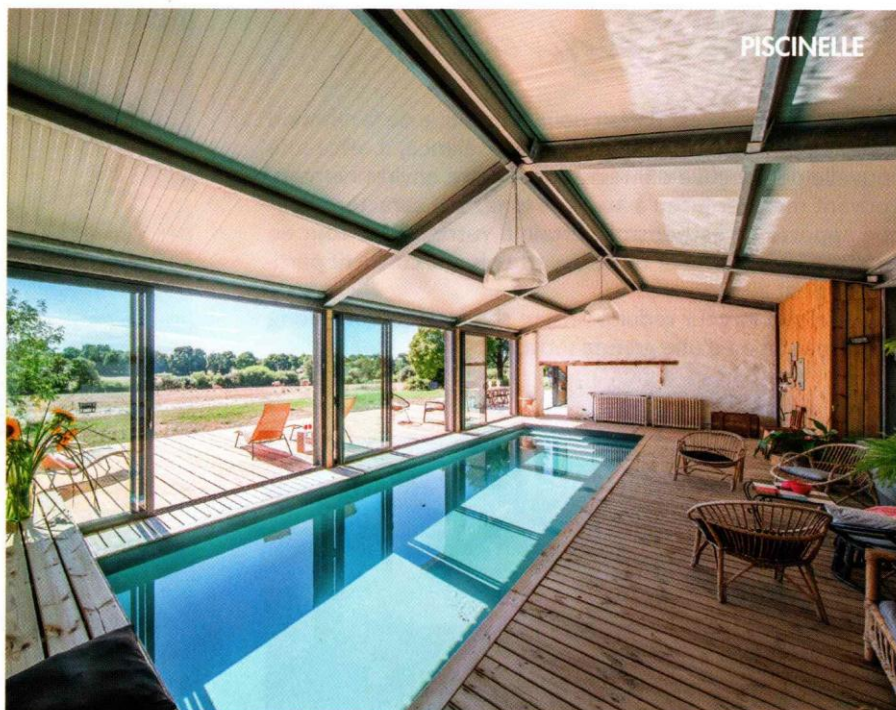

MAISON & Jardin

L'Essentiel de l'Habitat et de l'Outdoor

DÉCO

Un intérieur vitaminé

LIFESTYLE

Une salle de bain plus green

Portrait

Maison Désuète, l'amour du rotin

SPÉCIAL JARDIN

- Le fleurir et le cultiver
- Économiser l'eau
- Bien l'aménager
- Trouver sa piscine

Dossier

**Extension, surélévation,
aménagement des combles, véranda...**

Ma maison en mieux !

L 16533 - 58 - F: 2,80 € - RD

LIFESTYLE

Pratique

La piscine intérieure est l'idéal pour profiter de sa piscine toute l'année. Si vous avez suffisamment de place dans votre maison et le budget pour, vous pouvez lui dédier une pièce entière. Des précautions d'installation sont indispensables, notamment en termes de ventilation, pour éviter les sensations d'humidité. Dans un espace abrité, chauffé et parfaitement sécurisé, vos enfants et vous pourrez profiter de la piscine, quelle que soit la météo. Son installation étant plus complexe, le budget à prévoir est aussi beaucoup plus important.

Son plus: La piscine d'intérieur apporte une grande plus-value à une maison.

Une piscine respectueuse de l'environnement avec Les Salins du Midi

Pour répondre aux besoins des propriétaires de piscine, la Compagnie des Salins du Midi spécialisée depuis plus de 150 ans dans le sel, a conçu un sel multifonctions unique sur le marché. AquaSwim Acti+, est une formulation inédite pour les piscines au sel qui permet de gagner en praticité et en efficacité grâce à ses 3 actions :