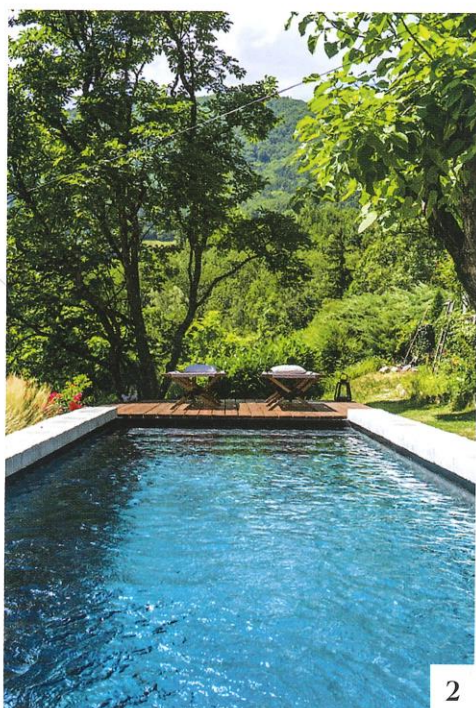

Le grand plongeon

Voici que reviennent les beaux jours et nos envies de profiter du jardin, de la chaleur et du grand air. Et si vous prolongiez le rêve en plongeant dans l'eau pure d'une piscine ? Pour avoir l'impression d'être tous les jours en vacances, voici quelques exemples de bassins qui vont forcément vous faire rêver.

Par Pierre Lesieur

124

2

5

3

4

6

1/ Fleurie Au cœur d'un jardin clos en Bretagne, cette piscine de 10 x 5 m est joliment paysagée à son extrémité. Elle est chauffée par une pompe à chaleur. Un escalier banquette, des margelles ainsi qu'une couverture de sécurité la complètent. *Carré Bleu.*
2/ Au calme Avec son élégant liner noir et son escalier toute largeur, ce couloir de nage de 8 x 2,5 m est niché au cœur de la nature. Habillé de margelles et prolongé par une plage en bois, il dispose d'une filtration intégrée qui garde son eau propre en toute saison. *Desjoyaux.*
3/ Bonheur en kit Cette piscine en kit permet de réaliser d'importantes économies par rapport à un chantier traditionnel (7000 € en moyenne). Une réalisation qui a obtenu le Trophée d'Or 2018 de la piscine installée par un particulier. *Kit Piscinelle.*
4/ Vie de château Superéquipée,