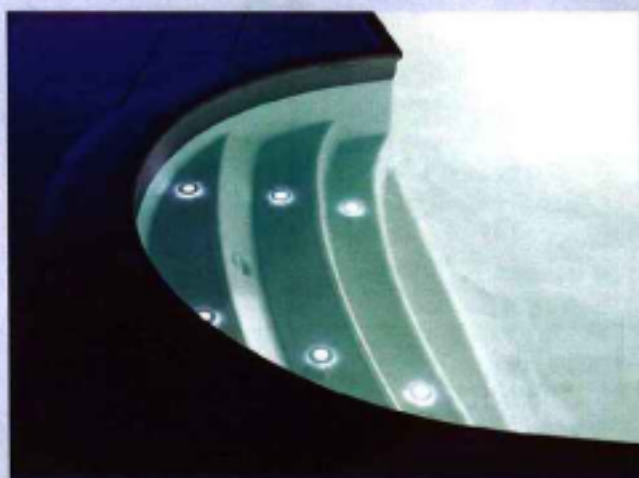

■ Par ici le bain de minuit

Waterair lance Escalight et vous offre ainsi la possibilité d'illuminer les marches de votre escalier roman.

Il s'agit d'un kit complet composé de 6 spots à leds (alimentés en 12 volts), d'un transformateur, d'une boîte de dérivation... que l'on intègre dans les 3 premières marches de l'escalier. Votre piscine se pare

alors d'un balisage lumineux, véritable invitation au bain de minuit. L'accès au bassin est sécurisé, la baignade est embellie par cet éclairage complémentaire. Imperceptible au toucher, on marche et on s'assoit sur les leds sans risque. Prix public à titre indicatif : **220 €**