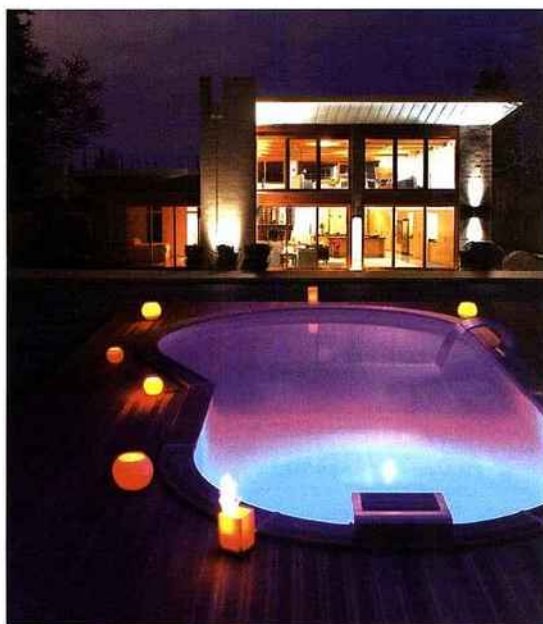

L'angle droit est à penser pour concevoir un large chemin aquatique et détourner les règles géométriques des piscines. L'Esprit piscine.

## Une piscine pour l'été...

C'est décidé ! Pour cet été, vous vous offrez un oasis de fraîcheur. Avec des modèles des plus esthétiques de jour comme de nuit, à vous le luxe de la baignade privée.

Il ne faut pas se voiler la face : la piscine est plus un cadeau que l'on s'octroie plutôt qu'une réelle nécessité. Encore que pour ceux résidant dans le sud de la France, elle peut vite devenir une priorité... En outre, si durant toute l'année on

◀ Réalisé en béton, ce lagon miroir de forme rectangulaire avec escalier droit maçonné est un réel appel à la détente. Carré Bleu.

chouchoute le design de son intérieur, une fois les beaux jours arrivés, c'est vers l'extérieur que se tournent tous les regards. Et quoi de plus élégant et chic que d'y contempler une piscine en harmonie avec l'environnement ? Entre les nombreuses formes, matières et différentes options proposées, vous allez pouvoir vous offrir un bassin à la hau-

Les modèles en béton armé de forme rectangulaire sont loin de rappeler les piscines municipales lorsqu'elles n'exagèrent pas leur dimension et s'entourent de bois. Simplement chic ! Carré Bleu.

F. Delaherche