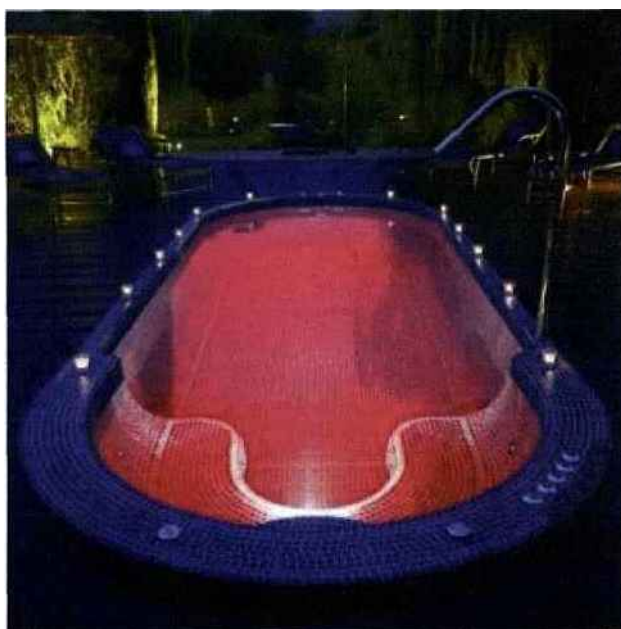

Lumière rose pour un spa de nage

Ce spa de nage, intégralement carrelé en mosaïques d'Emaux de Briare, peut être personnalisé à l'infini... y compris pour l'éclairage ! Ce modèle est équipé de LED multicolores, pour choisir celle qui vous détendra le mieux.

Spa de nage Multitudes 600 de Clair Azur
www.clairazur.com