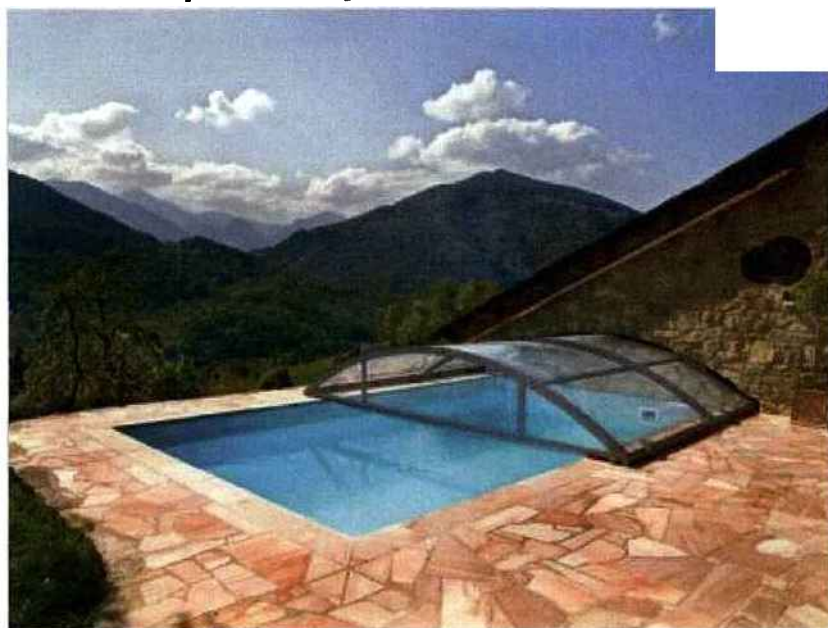

## Dix piscines, dix détails chocs

Piscinelle ©

Une piscine chic peut parfois cacher... un détail choc ! Un matériau innovant, un coloris rare ou une forme jamais vue feront de votre bassin une réalisation d'exception. Vous manquez d'inspiration ? Puisez-la parmi ces idées !

## Un abri de piscine "passe muraille"

Abrisud ©

En quelques minutes, il disparaît ! L'abri de cette piscine semble se glisser dans la maison... En réalité, à l'intérieur du pool-house, les modules de l'abri s'empilent grâce à un système de motorisation.

## Un déversement par lame d'eau pour une piscine naturelle

Autour de cette piscine naturelle, le bassin réservé à la lagune et son déversement par lame d'eau offrent un décor végétal et minéral du plus bel effet. De quoi lézarder en écoutant le bruit de l'eau...

## Voir à travers sa piscine ?

La lourdeur du béton armé qui compose ce bassin est totalement oubliée à la vue de cette paroi de verre. Un horizon s'ouvre dans cette réalisation exceptionnelle.

**Piscine à débordement sur paroi de verre par Aquarêve - L'esprit piscine**  
[www.esprit-piscine.fr](http://www.esprit-piscine.fr)