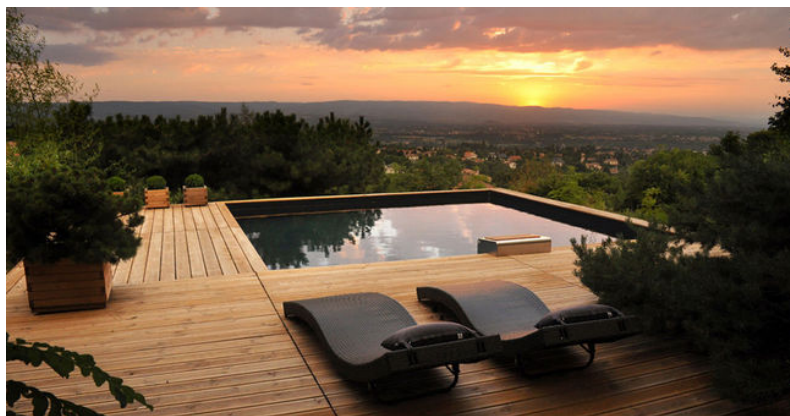

Date : 16/02/13

Petite piscine : 11 photos de piscines de moins de 30m2

Par Clémentine Mercier

Quelles sont les plus belles piscines de moins de 30m2 ? La Fédération des Professionnels de la Piscine (FPP) a récompensé les meilleures créations des professionnels du secteur...

Piscinelle

Vous manquez de place dans votre jardin ? Ne vous privez pas pour autant d'une piscine ! Pas besoin d'un bassin olympique pour faire trempette, quelques mètres carrés suffisent pour avoir une jolie piscine. La preuve, en 11 photos...

Une piscine hors sol aspect bambou

Une piscine hors-sol, ce n'est pas commun... Elle a d'ailleurs remportée le trophée d'or dans la catégorie innovation accessoires, procédés ou équipements techniques de construction. Son plus ? Sa vue imprenable...

Cette jolie piscine a décroché le trophée d'argent (ex-aequo) dans la catégorie piscine citadine inférieure à 30 m2 de forme angulaire. Une belle intégration dans un petit jardin bien agencé.

BB Jardin - Carré bleu