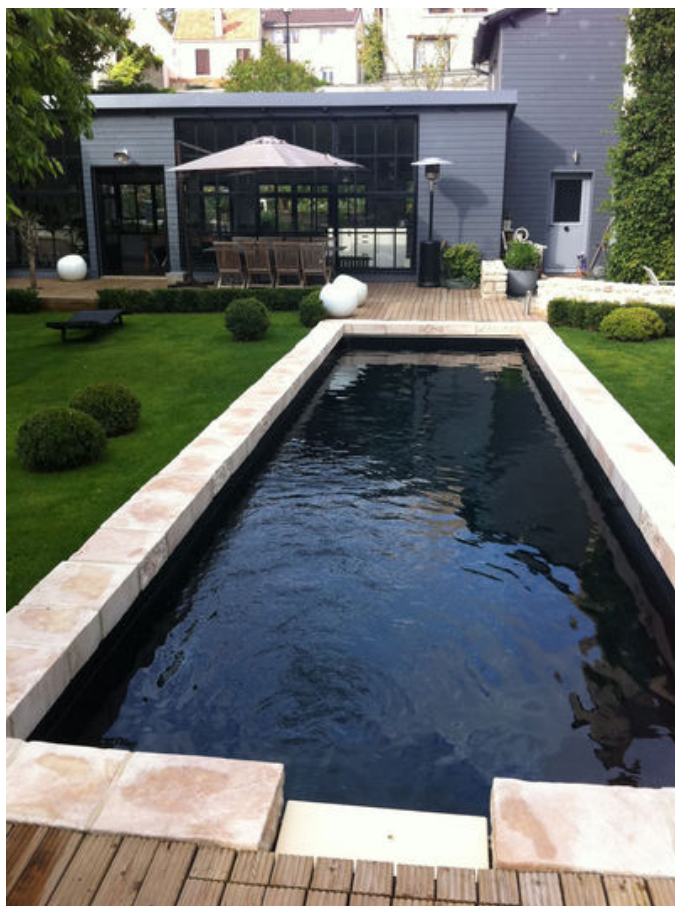

Desjoyeux piscines 78

Description produit : couloir de nage. Dimensions : 10m x 2,50m. Revêtement : liner noir.

Margelles : pierres naturelles. Options : électrolyseur, pompe à chaleur.

Une piscine-couloir pour les grands nageurs

Avoir une petite piscine et faire des longueurs, c'est possible ! Tout dépend de sa forme... Cette piscine a été classée trophée d'argent (ex-aequo) dans la catégorie piscine citadine inférieure à 30 m² de forme angulaire.

CPP - Diffazur piscines

Descriptif produit : Couloir de nage avec plage immergée et nettoyage automatique intégré.

Dimensions : 12m x 2,50m. Matériaux : gunite. Caractéristiques techniques particulières : profondeur 1,20m à 1,40m, filtration 16m³/h. Revêtement : crystalroc gris clair. Plages : bois.

Margelles : bois. Options : diffapur, diffaclean, diffaclear, pompe à chaleur, volet roulant.