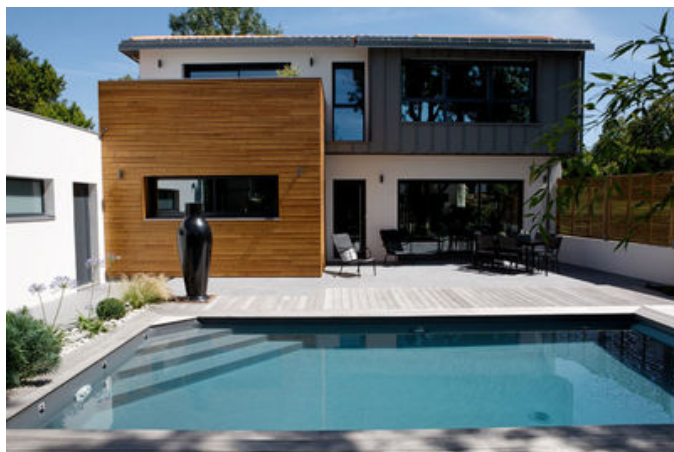

Une piscine hors sol aspect bambou

Une piscine hors-sol, ce n'est pas commun... Elle a d'ailleurs remportée le trophée d'or dans la catégorie innovation accessoires, procédés ou équipements techniques de construction. Son plus ? Sa vue imprenable...

Cette jolie piscine a décroché le trophée d'argent (ex-aequo) dans la catégorie piscine citadine inférieure à 30 m2 de forme angulaire. Une belle intégration dans un petit jardin bien agencé.

BB Jardin - Carré bleu

Piscine carrée pour beau coucher de soleil

Une petite piscine carrée, c'est plutôt original. Elle a remporté le trophée d'or dans la catégorie piscine installée par un particulier.

Piscinelle

Descriptif produit : Modèle : Bo6. Dimensions : 5,99m x 5,99m. Profondeur : 125 cm. Matériaux : Pin rouge du nord traité autoclavé classé . Caractéristiques techniques particulières : principe technique d'assemblage de la structure bois : les éléments s'empilent et se croisent.

Revêtement : Liner classique granite. Plages : Terrasse bois. Options : Interface filtration BT60, escabanc d'angle.

Pour une petite piscine familiale

Une piscine familiale pour une maison design. Cette piscine a reçu le trophée d'or dans la catégorie piscine familiale de forme angulaire.