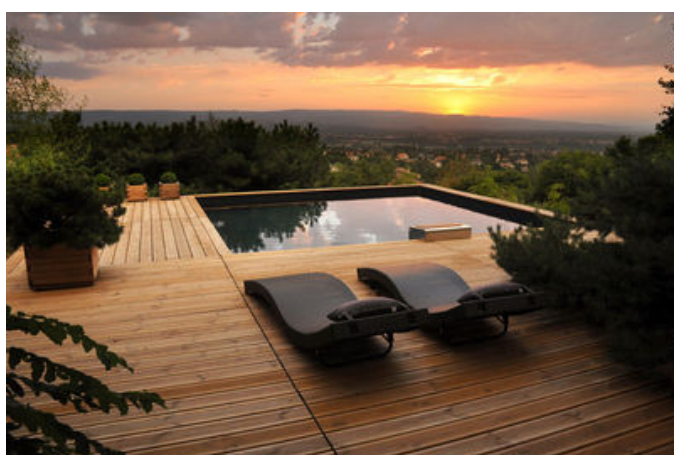

Une piscine hors sol aspect bambou

Une piscine hors-sol, ce n'est pas commun... Elle a d'ailleurs remportée le trophée d'or dans la catégorie innovation accessoires, procédés ou équipements techniques de construction. Son plus ? Sa vue imprenable...

Cette jolie piscine a décroché le trophée d'argent (ex-aequo) dans la catégorie piscine citadine inférieure à 30 m2 de forme angulaire. Une belle intégration dans un petit jardin bien agencé.

BB Jardin - Carré bleu

Au premier abord, on pourrait penser que ce point d'eau n'est pas destiné à la baignade, et pourtant... Cette petite piscine a reçu le trophée d'or dans la catégorie piscine citadine inférieure à 30 m² de forme angulaire.

Piscine carrée pour beau coucher de soleil

Une petite piscine carrée, c'est plutôt original. Elle a remporté le trophée d'or dans la catégorie piscine installée par un particulier.

Piscinelle

Descriptif produit : Modèle : Bo6. Dimensions : 5,99m x 5,99m. Profondeur : 125 cm. Matériaux : Pin rouge du nord traité autoclavé classé . Caractéristiques techniques particulières : principe technique d'assemblage de la structure bois : les éléments s'empilent et se croisent.