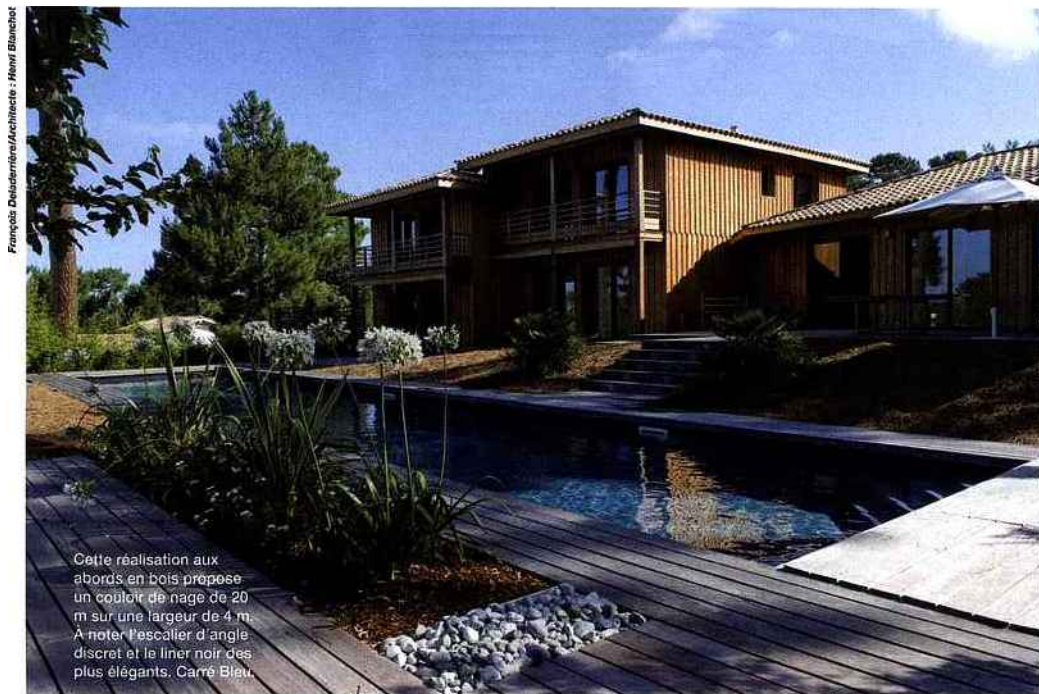

Piscine

Cette réalisation aux abords en bois propose un couloir de nage de 20 m sur une largeur de 4 m. À noter l'escalier d'angle discret et le liner noir des plus élégants, Carré Bleu.

Baignades et détente