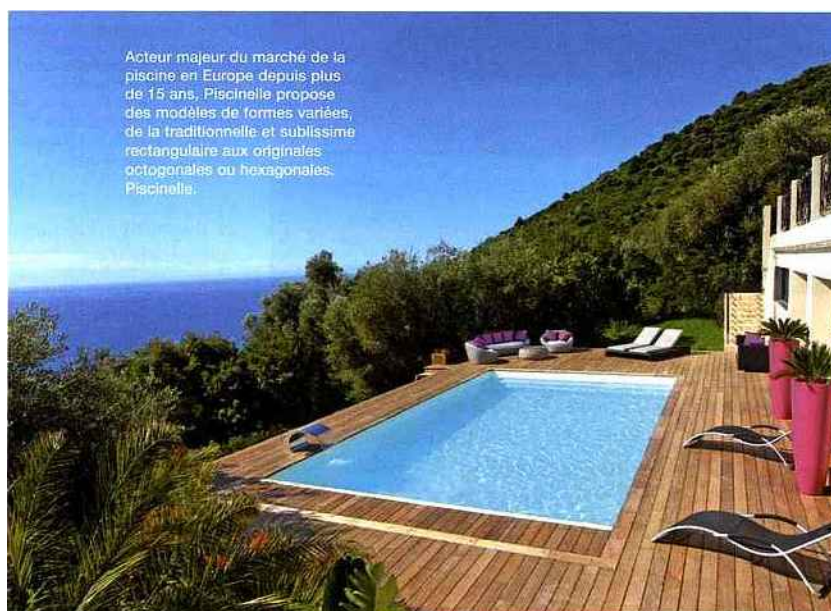

Akteur majeur du marche de la piscine en Europe depuis plus de 15 ans, Piscinelle propose des modeles de formes variees, de la traditionnelle et sublimissime rectangulaire aux originales octogonales ou hexagonales. Piscinelle.