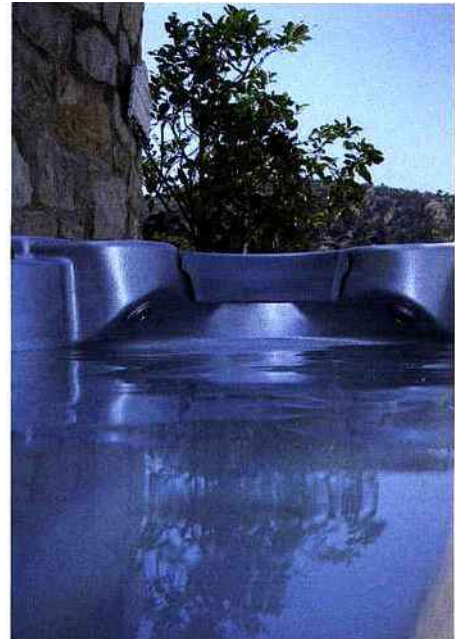

▲ Depuis 1973 Nordique France a real se plus de 15 000 nstallations aupres de professionnels et de particuliers Des saunas hammams spas et appareils de fitness il n y a que l embarras du choix Du cote des spas la gamme portable a usage prive signee 4SeasonsSpa est facile a installer ultraconfortable et particulierement performante Tombez sous le charme du spa Lisa 4 places avec 5 positions de massage et habille en cedre de 18 mm Les 3 sieges d angle offrent un massage complet et vare du dos grace a une combinaison de buses a debit variable placees strategiquement Enfin laissez vous seduire par l escalier moule dans la cuve qui permet de sortir du spa sans le moindre effort si ce n est celui de quitter un siege de massage d eau chaude dans lequel on se sent si bien Nordique France