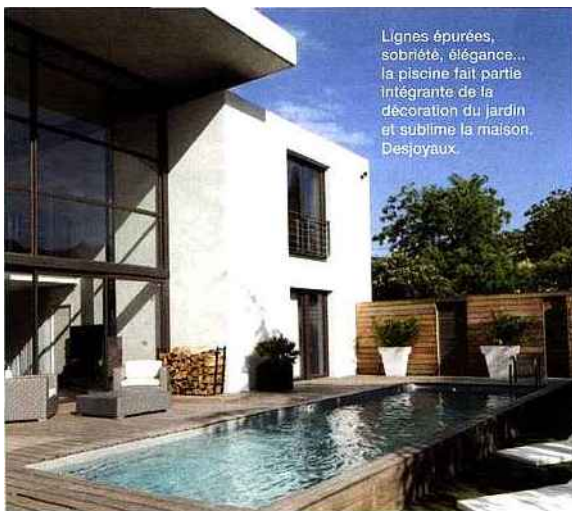

Lignes épurées, sobriété, élégance... la piscine fait partie intégrante de la décoration du jardin et sublime la maison. Desjardins.

Que vous optiez pour une piscine à votre image ou un spa destiné à prendre soin de votre corps, l'arrivée des beaux jours est propice à ces envies de fraîcheur et de bien-être.

Aujourd'hui, installer une piscine dans son jardin ne relève plus du parcours du combattant. Certes, il ne faut pas oublier la déclaration de travaux, mais ensuite, les profession-

nels du secteur proposent un tel choix qu'il est tout simplement impossible de ne pas y trouver son bonheur. Placez sur une parcelle bénéficiant d'un maximum