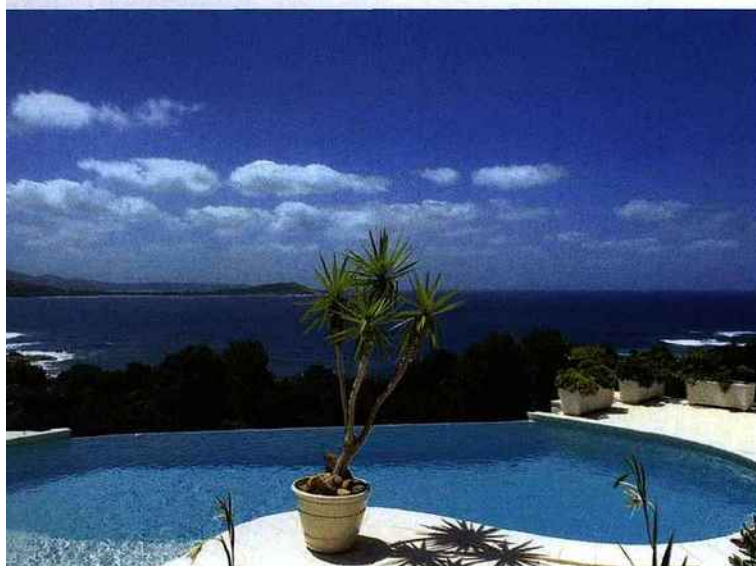

Relifing total pour ce bassin à débordement construit il y a 25 ans.
La forme et les dimensions d'origine ont été conservées, mais
le débordement a été entièrement refait, ainsi que le revêtement
du bassin qui arbore désormais un carrelage rappelant
les tonalités des algues marines et créant des reflets d'un bleu azur.
CARRÉ BLEU - Nicollier Piscines à Fully (CH)

Avec sa plage immergée et son débordement de 9 mètres, cette piscine
de forme libre offre une superficie de 42 m². Le revêtement utilisé est le
Crystalroc HPM Imperial Blanc doté d'une finition lavée et de cristaux de
mica qui lui donnent un effet scintillant.
PISCINES DIFFAZUR

Vous apprécierez le modèle *Céline*, en forme de haricot,
qui se fond agréablement dans tous les jardins. Cette
piscine est équipée, en option, d'un Escaform qui est
un espace de balnéothérapie intégré dans son escalier.
PISCINES WATERAIR