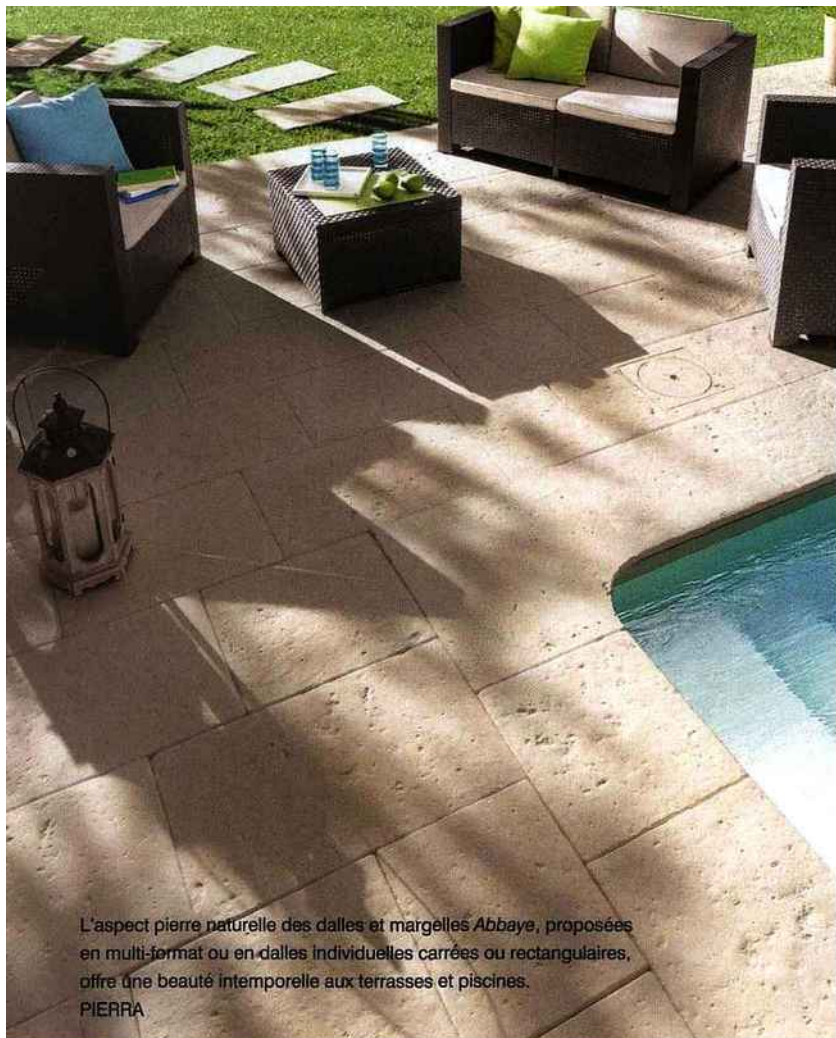

L'aspect pierre naturelle des dalles et margelles *Abbaye*, proposées en multi-format ou en dalles individuelles carrées ou rectangulaires, offre une beauté intemporelle aux terrasses et piscines.
PIERRA

La plage de la piscine est devenue un véritable lieu de vie où l'on aime organiser un espace de détente, recevoir ses amis et goûter au plaisir du soleil, dans un cadre convivial et confortable. Inspirée du charme des vieilles pierres ou de la modernité d'un bassin contemporain, votre plage vous permettra de vous délecter presque toute l'année d'un espace mêlé de raffinement et d'esthétisme, alliance absolue de la pierre et de l'eau.