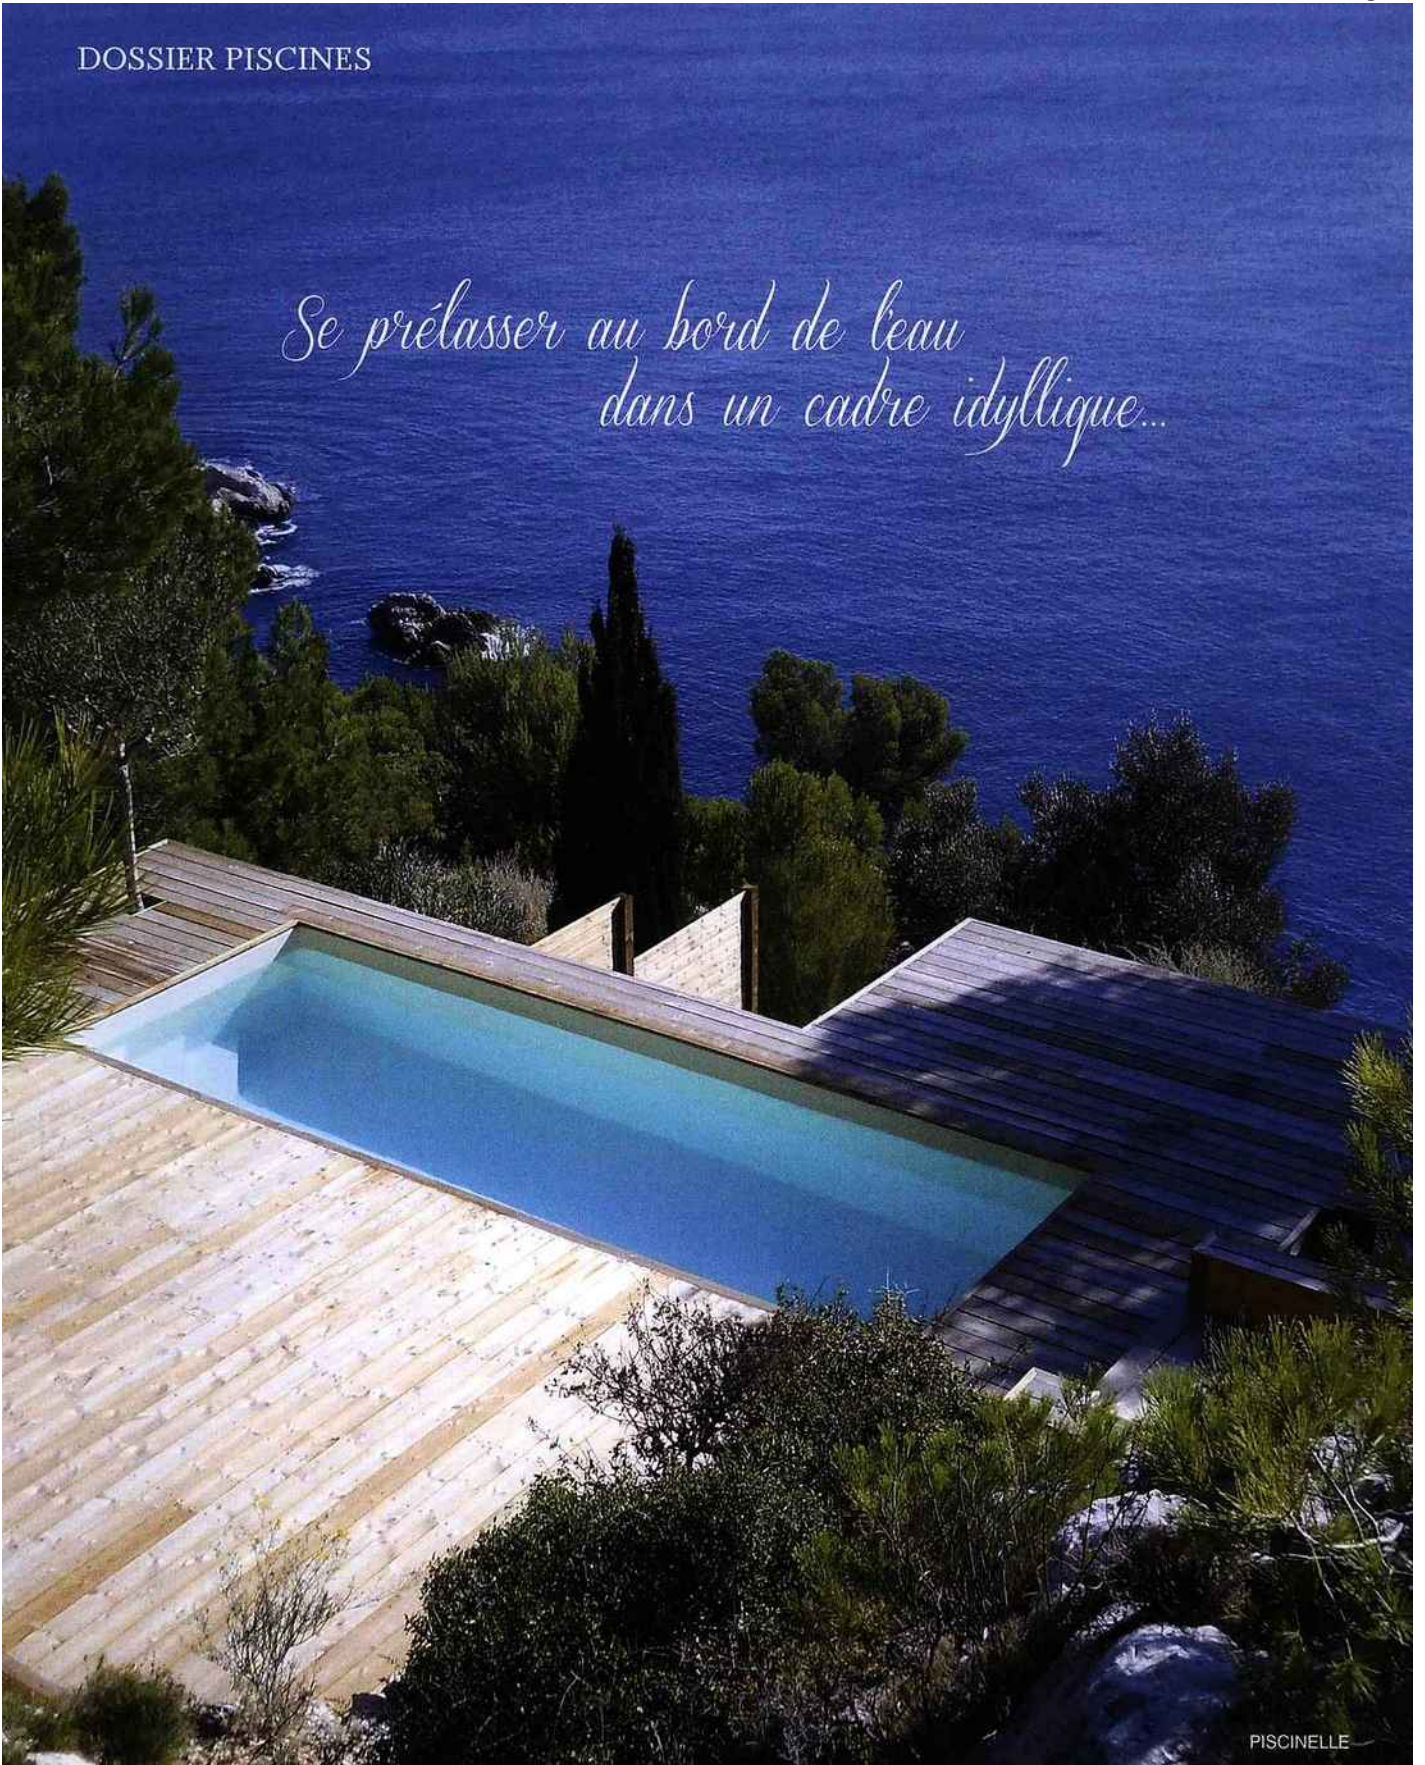

DOSSIER PISCINES

*Se prélasser au bord de l'eau
dans un cadre idyllique...*

PISCINELLE

PISCINES *de rêve*

La piscine est le lieu de détente et de convivialité par excellence. Elle s'impose ainsi tout naturellement dans le prolongement de la maison. Elle ne doit plus seulement s'intégrer dans son environnement, mais être en totale harmonie avec le lieu où elle se trouve pour le sublimer. Inspirez-vous et faites le grand saut !

PIERRA

◀ Ce modèle de type mini-piscine avec son liner beige propose un espace de baignade de 6 x 3 m et présente les margelles *Travertin*.
PISCINES DESJOYAUX

De forme originale, le modèle *Valérie* offre une forme particulièrement élégante.
PISCINES WATERAIR

^ La piscine *Outdoor* est un véritable espace à vivre qui combine Spa, sauna, salon confortable, barbecue ou bar. On peut en profiter toute l'année et même durant la nuit grâce aux jeux de lumière que la transparence de son abri lui confère. L'un des avantages de ce concept réside en son abri qui se glisse dans son intégralité sous sa terrasse et devient ainsi totalement invisible.
EURO PISCINE SERVICES

Avec sa plage immergée et son débordement de 9 mètres, cette piscine
de forme libre offre une superficie de 42 m². Le revêtement utilisé est le
Crystalroc HPM Imperial Blanc doté d'une finition lavée et de cristaux de
mica qui lui donnent un effet scintillant.
PISCINES DIFFAZUR