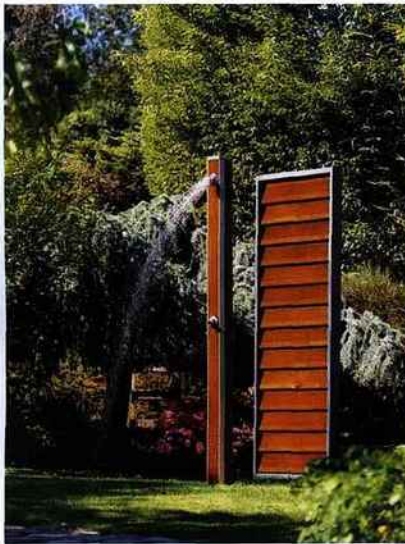

produits bois

TOUS À L'ABRI

Les abris bois Abrisud sont fabriqués à partir d'une ossature en bois lamellé collé. Particulièrement adapté aux emplois en extérieur, tous les arcs en bois utilisés bénéficient des labels les plus performants en matière de résistance mécanique et de traitement contre l'humidité : norme NF P 50-100. Les bois utilisés proviennent de fournisseurs sélectionnés respectant les chartes relatives à la gestion des forêts dans le cadre du développement durable et de reforestation (PEFC).

GRAND CLASSIQUE

Pergola adossée et autoportante signée Unopiu. Réalisée en pin nordique traité, la structure peut être teintée dans une tonalité noyer foncé, teck ou dans une couleur de la ligne Unopiu Color. Ce modèle de pergola est disponible dans de nombreuses dimensions grâce à ces modules d'extension. De nombreuses couvertures (polycarbonate, lambris, stores et toiles coulissantes, nattes de bambous) permettent de personnaliser l'ensemble et convenir aux goûts de tous.

À LA DOUCHE

Conçues spécialement pour s'intégrer dans votre espace détente, près de votre piscine, les douches Solaire et Marine de Piscinelle allient confort, design et fonctionnalité. Constituées d'un alliage subtil d'inox et d'ipé, ces douches trouvent place sur tous les types de sol, de la terrasse en bois au gazon en passant par le dallage. Un must.

BOIS ET EAU !

Idéale pour les cours de nages ou s'amuser entre amis, la forme rectangulaire est la plus classique et la plus appropriée aux activités aquatiques. En pin (Classe 4), la piscine Maeva Rectangle de Piveteau Bois est à la fois intemporelle par sa forme avec une dose de modernité avec ses nouvelles margelles esthétiques. La simplicité du kit prêt-à-monter permet d'installer une piscine en bois rapidement et à moindre coût dans son jardin.