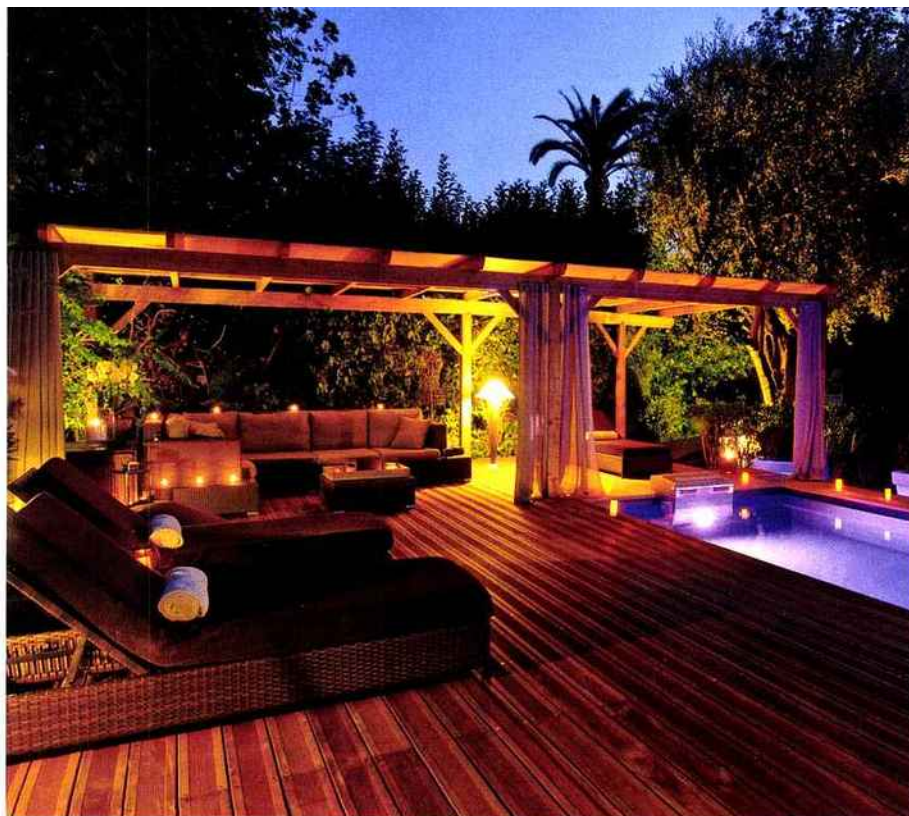

Surface approx. (cm²) : 1729
N° de page : 60-63**En toute discrétion**

Ce pool house procure protection et fraîcheur, intimité autant que proximité, espace de rangement comme de repos. Sa discrétion est en grande partie due au décroché de la piscine qui permet ainsi une largeur de plage à peu près partout égale. Si la couleur de ses murs est raccord avec le dallage de la plage, celle de ses tuiles s'harmonise parfaitement avec la végétation environnante.

Réalisation **Caron Piscines (44)**.

Créer un espace *aménagé d'un salon outdoor*

Cuisine et spa

Loin de l'enfermement, le spa profite d'une vue imprenable sur le bassin grâce à la grande ouverture de façade et sur le jardin via les 2 baies vitrées qui l'entourent. L'autre partie du pool house est destinée à un véritable espace repas où le regard des convives peut tour à tour se poser sur l'écran géant, l'un des deux bassins ou sur le magnifique jardin. Le soir venu, toute une ambiance lumineuse a été conçue pour transformer l'endroit en lieu féerique.

Réalisation **Piscinelle**
couloir de nage XS
suréquipé, modèle Iki.

De la piscine au potager

Installation harmonieuse ici où l'on trouve réunis l'espace piscine, le coin repas, le salon d'extérieur, les transats, le pool house et... le potager. Une proximité savamment agencée pour au final une composition fraîche et graphique et des points de vue toujours bien pensés.

Réalisation **Nadéo Piscine et Spa (76)**
réseau Piscines de France

Annexe estivale

Coin repas ou coin salon, ce pool house bénéficie d'une vue imprenable sur la piscine miroir. Barbecue, évier, rangement l'équipent pour en faire une véritable pièce à vivre l'été venue.