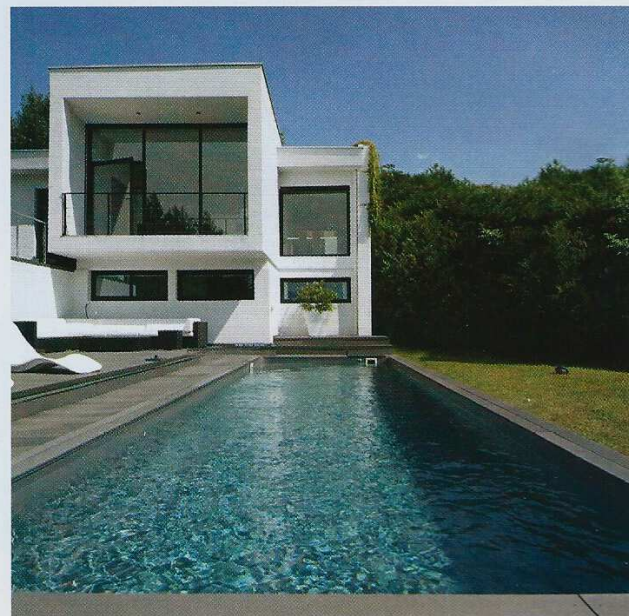

INSPIRATIONS

Le mood for... **FOLK**
Éco **SCANDINAVE** et colorée
Un écrin nordique
Un intérieur plein de **CRÉATIVITÉ**

PROJETS

Aménager son
EXTÉRIEUR
Une **RÉNOVATION**
tout en douceur
COUPS DE CŒUR
Les plus belles piscines

L 19420 - 68 - F: 5,90 € - RD

Home magazine n° 68

180 PAGES

PROJETS **JE M'ÉQUIPE**

Au carré

La gamme Bo de Piscinelle existe en six dimensions et trois profondeurs. Avec ses quatre cotés identiques, elle revendique une idée nouvelle de la piscine. Ici un modèle Bo4.5 de 4 x 4 m, judicieusement installé en bout de terrasse pour profiter de la vue exceptionnelle sur le golfe. *Piscinelle, piscine collection Bo, à partir de 8803 €.*

À la japonaise

Comme pour un jardin, on peut aussi personnaliser sa piscine en créant un cheminement permettant de la traverser avec des pas japonais. Ici, une réalisation de l'architecte Guy Depolier et Carré Bleu Céral à Molans (38) où des blocs de béton installés dans la continuité de l'escalier permettent de prolonger la vue sur les collines. *Carré Bleu.*

Une toute petite piscine

Adaptée aux petits espaces comme aux petits budgets, une piscine aux dimensions inférieures à 10 m² est également dispensée de travaux préalables. D'un encombrement minimal, la minipiscine de Caron est facile à mettre en œuvre et moins coûteuse à l'usage. En bonus, il est possible d'y intégrer une nage à contre-courant ou une balnéo pour les massages. *Caron Piscines.*