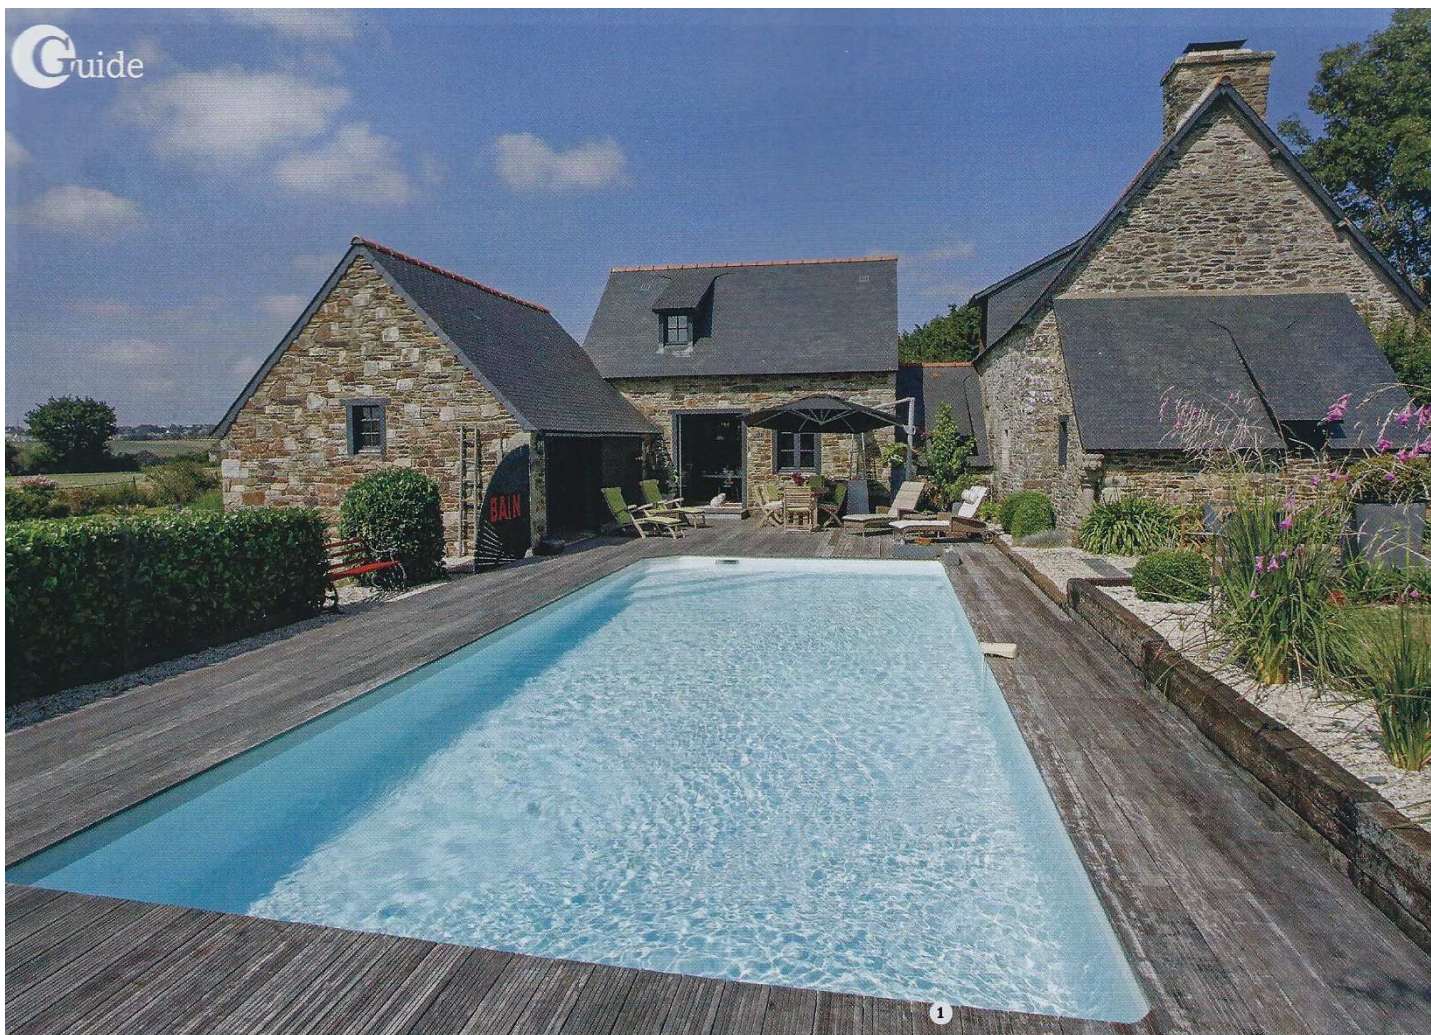

extérieurs

DESIGN LE MAGAZINE DU NOUVEL ART DE VIVRE OUTDOOR

MOBILIER OUTDOOR

Tendances 2018
en exclusivité

PISCINES

Des bassins
étonnants

TERRASSES D'ÉTÉ

Sélection de loungers
Solutions d'ombrage

CLAIRAGE

Des lampadaires
de salon... au jardin !

SPÉCIAL RÉGIONS

40 pages de jardins privés à découvrir

Créez votre jardin selon votre environnement

Le guide déco pour un esprit local

Végétaux et matériaux...

18 paysagistes vous conseillent

1 INSPIRATIONS MULTIPLES

Rien n'a été laissé au hasard dans l'agencement des abords. Les ambiances végétales et minérales cohabitent harmonieusement au sein d'espaces où le bois est omniprésent. L'orientation des lames de la terrasse, l'alignement des poutres ou encore la taille impeccable des végétaux... tous ces éléments invitent le regard à se plonger dans la piscine et la campagne alentour. Jouant sur le contraste dedans-dehors, la piscine fait partie intégrante de l'habitation. Que ce soit la cuisine ou le patio, tout est en lien direct avec le bassin. Piscine rectangulaire de 10 x 4,50 m, en structure modulaire béton, revêtement liner sable. **Réalisation : Chouet Piscines (22) – réseau Caron Piscines.**

2 SUR PILOTIS

Petite mais très bien équipée, cette piscine carrée prend place au milieu d'une mare. Pour s'intégrer dans l'environnement naturel qu'il surplombe, le bassin est entouré d'une plage en bois massif. L'espace piscine fait la part belle à la détente avec un escalier comportant une plage immergée, une cascade et un solarium. La nage à contre-courant fait oublier les dimensions réduites du bassin en offrant la possibilité de pratiquer une activité physique. **Réalisation : Piscinelle.**